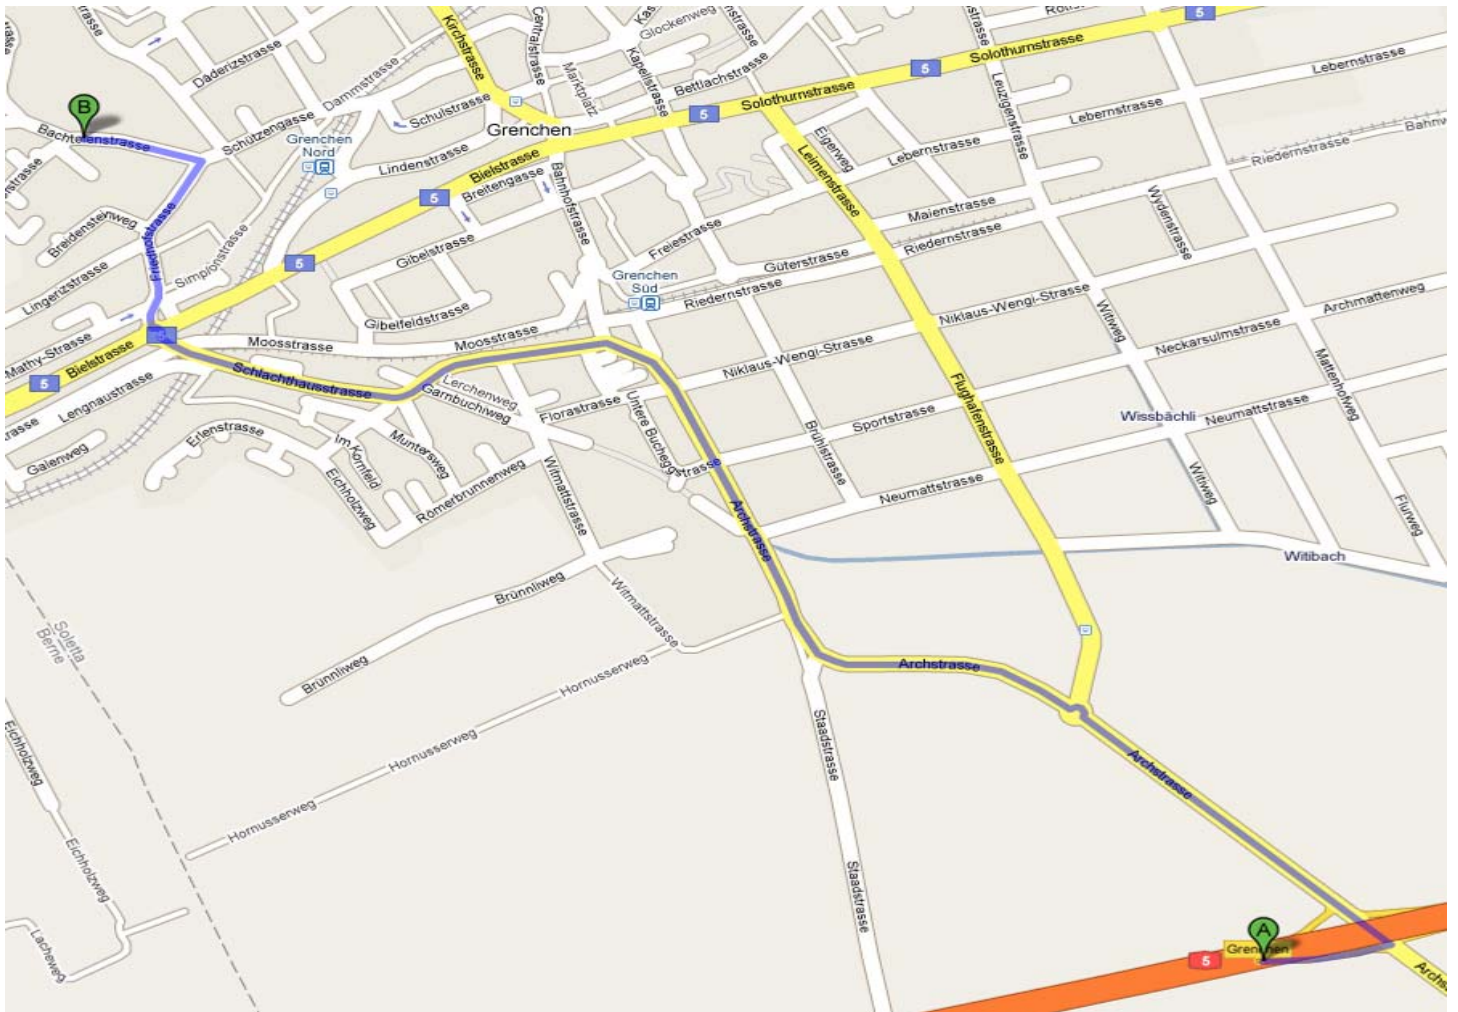

Route nach Bachtelenstrasse 24, 2540 Grenchen zu BACHTELEN SZB

4.200 km – ca. 6 Minuten

Autobahnausfahrt Grenchen von Solothurn her

- | | |
|---|----------|
| 1. Ausfahrt West Grenchen Richtung Archstrasse | 0.200 km |
| 2. Bei Archstrasse rechts abbiegen bis Kreisverkehr | 0.800 km |
| 3. Im Kreisverkehr zweite Ausfahrt (weiter Archstrasse) | 1.300 km |
| 4. Links halten zur Schlachthausstrasse | 1.100 km |
| 5. Im Kreisverkehr zweite Ausfahrt (Friedhofstrasse) | 0.600 km |
| 6. Friedhofstrasse links abbiegen in Bachtelenstrasse | 0.200 km |
| 7. Rechts Einfahrt Parkplatz BACHTELEN SZB | |

Bachtelenstrasse 24; 2540 Grenchen; BACHTELEN SZB

Route nach Bachtelenstrasse 24, 2540 Grenchen zu Bachtelen SZB 4.300 km – ca. 6 Minuten

Autobahnausfahrt Grenchen von Biel her

- | | |
|---|----------|
| 1. Ausfahrt Ost Grenchen Richtung Archstrasse | 0.300 km |
| 2. Bei Archstrasse links abbiegen bis Kreisverkehr | 0.800 km |
| 3. Im Kreisverkehr zweite Ausfahrt (weiter Archstrasse) | 1.300 km |
| 4. Links halten zur Schlachthausstrasse | 1.100 km |
| 5. Im Kreisverkehr zweite Ausfahrt (Friedhofstrasse) | 0.600 km |
| 6. Friedhofstrasse links abbiegen in Bachtelenstrasse | 0.200 km |
| 7. Rechts Einfahrt Parkplatz BACHTELEN SZB | |

Bachtelenstrasse 24; 2540 Grenchen; BACHTELEN SZB