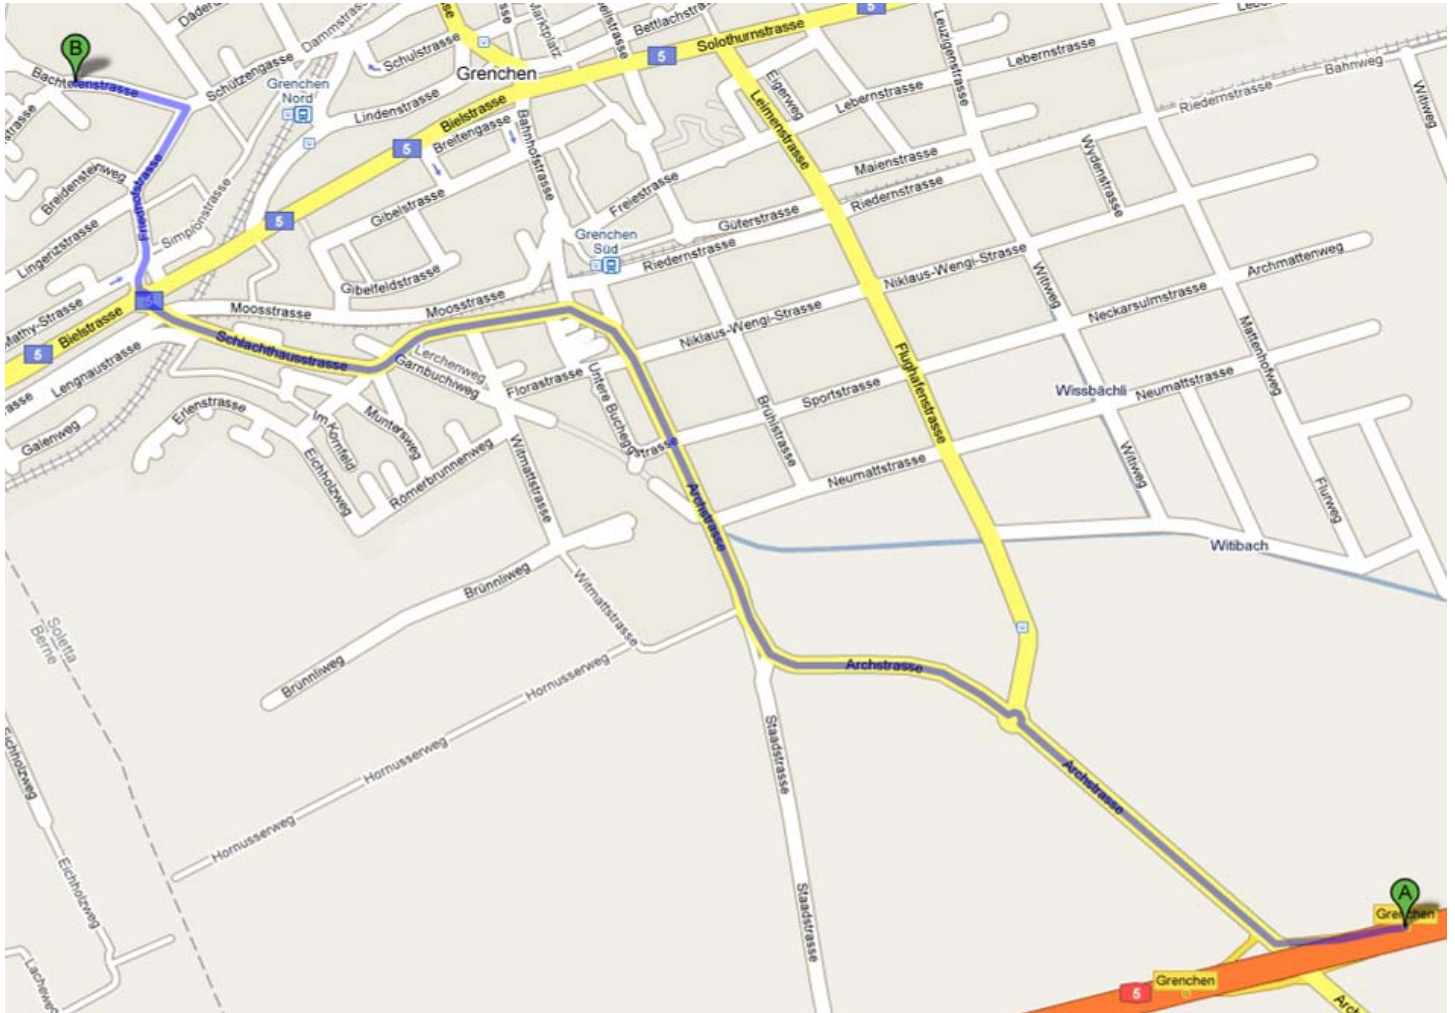

Route nach Bachtelenstrasse 24, 2540 Grenchen zu BACHTELEN SZB

4.200 km – ca. 6 Minuten

Autobahnausfahrt Grenchen von Solothurn her

- | | |
|---|----------|
| 1. Ausfahrt West Grenchen Richtung Archstrasse | 0.200 km |
| 2. Bei Archstrasse rechts abbiegen bis Kreisverkehr | 0.800 km |
| 3. Im Kreisverkehr zweite Ausfahrt (weiter Archstrasse) | 1.300 km |
| 4. Links halten zur Schlachthausstrasse | 1.100 km |
| 5. Im Kreisverkehr zweite Ausfahrt (Friedhofstrasse) | 0.600 km |
| 6. Friedhofstrasse links abbiegen in Bachtelenstrasse | 0.200 km |
| 7. Rechts Einfahrt Parkplatz BACHTELEN SZB | |

Bachtelenstrasse 24; 2540 Grenchen; BACHTELEN SZB

Route nach Bachtelenstrasse 24, 2540 Grenchen zu Bachtelen SZB 4.300 km – ca. 6 Minuten

Autobahnausfahrt Grenchen von Biel her

- | | |
|---|----------|
| 1. Ausfahrt Ost Grenchen Richtung Archstrasse | 0.300 km |
| 2. Bei Archstrasse links abbiegen bis Kreisverkehr | 0.800 km |
| 3. Im Kreisverkehr zweite Ausfahrt (weiter Archstrasse) | 1.300 km |
| 4. Links halten zur Schlachthausstrasse | 1.100 km |
| 5. Im Kreisverkehr zweite Ausfahrt (Friedhofstrasse) | 0.600 km |
| 6. Friedhofstrasse links abbiegen in Bachtelenstrasse | 0.200 km |
| 7. Rechts Einfahrt Parkplatz BACHTELEN SZB | |

Bachtelenstrasse 24; 2540 Grenchen; BACHTELEN SZB