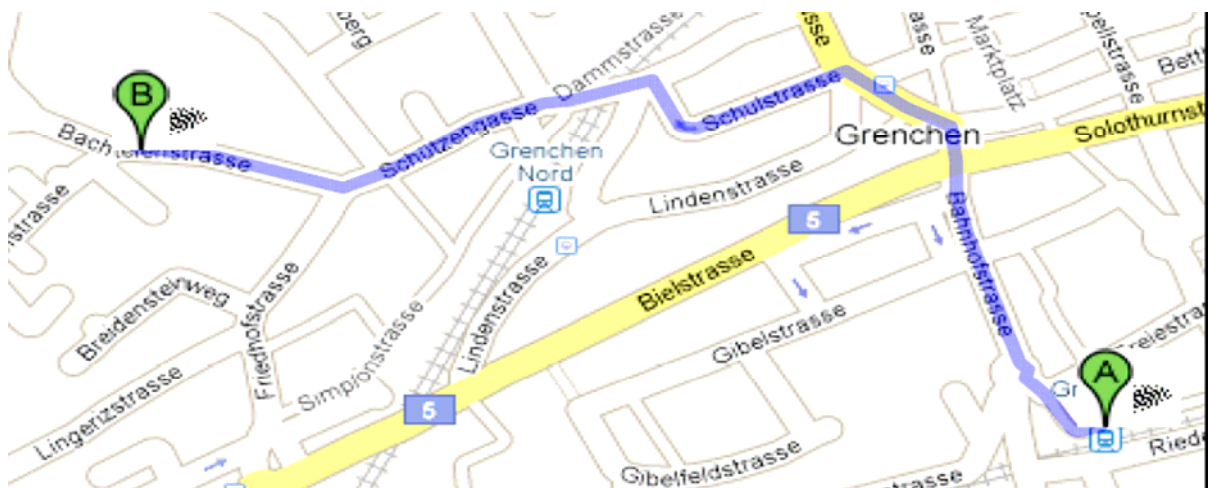

So finden Sie uns

Mit dem öffentlichen Verkehr

SBB, Schnellzugstrecke Zürich–Biel:

- Bahnhof Grenchen Süd
- Bus Linie 1 Lingeriz bis Friedhof
- zu Fuss 2 Minuten

Bahnhof Grenchen Süd

SBB, Schnellzugstrecke Basel–Biel:

- Bahnhof Grenchen Nord
- zu Fuss 5 Minuten

Bahnhof Grenchen Nord

Bachtelenstrasse 24; 2540 Grenchen; BACHTELEN SZB